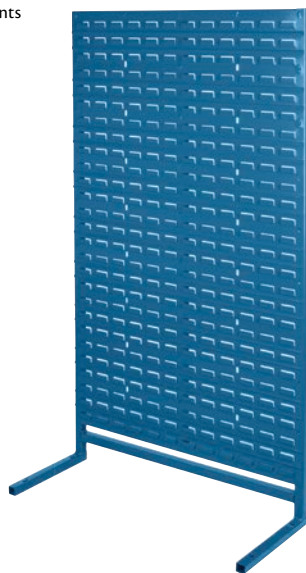

À UN CÔTÉ

- Roulettes boulonnées non marquantes de 3" et deux panneaux à fentes
- Capacité: 800 lb

CB359
Single sided

À DEUX CÔTÉS

- Roulettes boulonnées non marquantes de 5" et deux panneaux à fentes
- Capacité: 1000 lb

CB090
Double sided

SUPPORTS FIXES POUR CONTENANTS

- Fabriqués pour être fixés en permanence au plancher
- Supports fixes entièrement soudé pour contenants
- Fabriqués à partir d'un châssis tubulaire carré de 1 1/4"
- Choix de support simple ou double pour répondre à vos besoins d'entreposage
- Fini émail durable bleu Kleton

Crochet rond

Crochet carré

KLETON

SUPPORT SEULEMENT

No modèle	Description	Type de support	Dimensions du support hors tout des bac			Poids lb	Prix /Chacun
			la"	x	p" x h"		
CB373	Support seulement	Simple	36	x	12 x 61	60	
CB653	Support seulement	Double	36	x	24 x 61	100	

SUPPORT & CONTENANTS

No modèle				Type de support	Dimensions hors tout des bac			Qté de bac	Capacité lb	Prix /Chacun
Bleu	Rouge	Jaune	Vert		la"	x	p" x h"			
CB654	CB655	CB656	CB685	Simple	8 1/4	x	14 3/4 x 7	28	1680	
CB370	CB371	CB372	CB687	Double	8 1/4	x	14 3/4 x 7	56	3360	