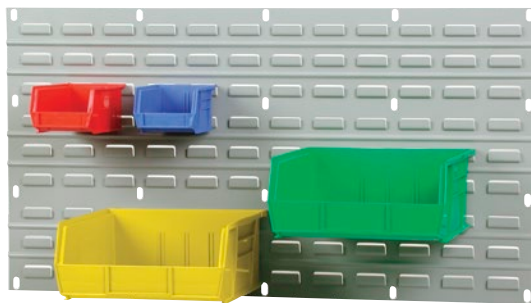

PANNEAUX EN MÉTAL POUR BACS

- Les panneaux se fixent aux murs, à l'arrière de l'étagère, sur des bancs, des chariots, à l'intérieur des armoires, sur des composants à encoches ou à l'intérieur de chariots de service
- Les bacs sont faciles à enlever, à remplir et à replacer
- Chaque panneau est en acier laminé à froid de calibre 16
- Des encoches de 3/4" lo x 3/8" la à intervalles de 6" facilitent l'installation
- Revêtement de poudre gris Klepton
- **Note d'installation:** les panneaux doivent être solidement ancrés sur des matériaux qui peuvent supporter la charge prévue
- Chaque panneau doit être verticalement ancré au centre

KLETON

CF412
Panneau seulement

No modèle	Dimensions du panneau			Poids lb	Prix /Chacun
	la"	x	h"		
CF411	18	x	19	6	
CF412	36	x	19	12	

TABLEAU DES QUANTITÉS

Quantité de bacs identiques qui peuvent se poser sur un panneau de modèle CF412

Hauteur totale des panneaux 35 3/4" de largeur		Bac	Bac	Bac	Bac	Bac	Bac	Bac
		CF820	CF825	CF830	CF835	CF840	CF845	CF850
1 Panneau = 19" H		32	32	18	9	8	8	4
2 Panneaux = 37" H		72	72	36	18	18	16	8
3 Panneaux = 55" H		104	104	54	27	28	28	14
4 Panneaux = 73" H		144	144	72	36	36	36	18

Pour le modèle CF411, utilisez deux fois moins de bacs.

CHARIOTS PORTE-CONTENANTS

- Chariot entièrement soudé
- Surface de travail en acier de calibre 14
- Roulettes boulonnées, non manquantes de 5" et deux panneaux à fentes
- Capacité: 1000 lb
- Fini émail durable bleu Klepton