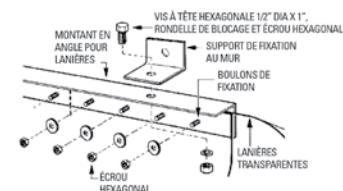

SYSTÈME DE MONTAGE FIXE

No modèle	Description	Prix/Chacun
KF001	Montant en angle en aluminium complet de 4'	

Personnalisez-le selon vos spécifications.