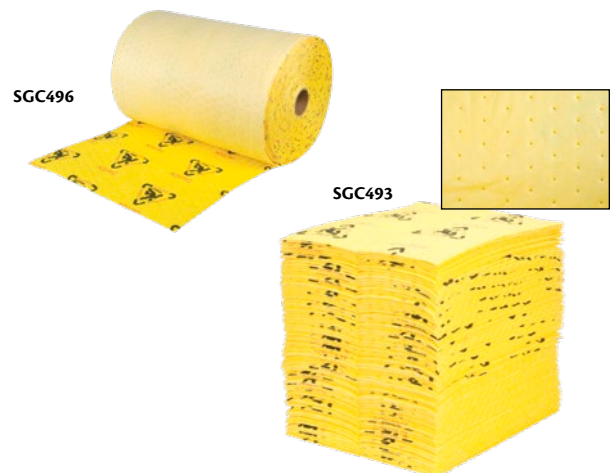

Fibres fines et laminés offerts en option

Produits de sécurité
ZENITH^{MD}

ABSORBANTS HAUTE VISIBILITÉ - ATTENTION

- Jaune haute visibilité et symbole d'avertissement international de risque de dérapage aidant à réduire les chutes
- Paroi liée-tissée résistant à l'abrasion, excellente pour la circulation piétonnière, côté en fibre fine qui s'agrippe aux surfaces lisses
- Solution efficace et rapide pour absorber les liquides non dangereux
- Perforés pour aider à réduire le gaspillage

Produits de sécurité
ZENITH^{MD}

Prix par paquet

No modèle	Poids	Dimensions		Absorption/pqt	Qté	Prix
		lo	x	la	/pqt	/Chacun
FEUILLES - UNIVERSEL						
SGC493	Lourd	15"	x	18"	24,4	100
ROULEAUX - UNIVERSEL						
SGC495	Lourd	150'	x	36"	57	1
SGC494	Lourd	150'	x	30"	57	1
SGC496	Lourd	150'	x	24"	37,6	1

ABSORBANTS UNIVERSELS DE CAMOUFLAGE

- Trois couches filées-liées / soufflées / fini filé-lié (SMS)
- Forte résistance à la traction idéale pour les travaux d'essuyage, d'entretien, de réparation et de révision
- Dessin et couleur à camouflage militaire pour dissimulation maximale des déversements et de la poussière
- Tous les rouleaux et feuilles universels et pour matières dangereuses sont résistants à la statique et fabriqués de matériaux recyclés à 90%
- Tous les rouleaux et feuilles absorbants ont une capacité d'absorption équivalente à plus de 25 fois leur poids