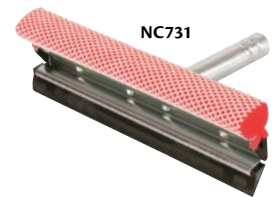

No modèle	Longueur"	Prix/Chacun
NC079	12	
NC080	18	

RACLETTE AUTOMOBILE

- Comprend un filet en nylon sur une éponge en polyuréthane pour enlever les insectes
- Longueur de la lame: 10"
- Matériau du cadre: Acier inoxydable
- Matériau de la raclette: Caoutchouc
- Matériau du manche: Bois
- Couleur: Rouge
- Longueur du manche: 20"

No modèle **JM975**
No fab **WWS-CS1021**
Prix/Chacun \$

WOOLY WASHERS^{MD}

- L'outil parfait pour laver facilement et rapidement
- Le recouvrement lavable Orlon retient la solution nettoyante et fournit un nettoyage efficace et en douceur
- Manches télescopiques **NE416** et **NE417** non-compris
- Parfait pour épousseter, polir et cirer les murs, plafonds et planchers
- Longueur: 10"

No modèle	Longueur"	Prix/Chacun
NC732	10	

RACLETTES ÉPONGES

- Combinaison d'une éponge avec un racloir
- Tête zinguée avec protecteur latéral, filet de qualité supérieure et lame spéciale KleenEdge^{MC}
- Lame à contour spécial oblique, montée sur une structure en aluminium, permettant de nettoyer les fenêtres jusqu'au bord sans jamais laisser de striures
- Manches non compris
- Manche en plastique **NI581**

No modèle	Longueur"	Prix/Chacun
NC730	8	
NC731	10	

MANCHES RALLONGES TÉLESCOPIQUES

- Fabriqués d'aluminium tubulaire en deux ou trois sections avec des collets de fixation en nylon
- Adaptateur d'extrémité en co-polypropylène, fileté et de forme conique pour bloquer l'outil en place
- Utilisez avec les nettoyeurs et racloirs pour fenêtres, les brosses, les rouleaux à peinture et autres outils similaires